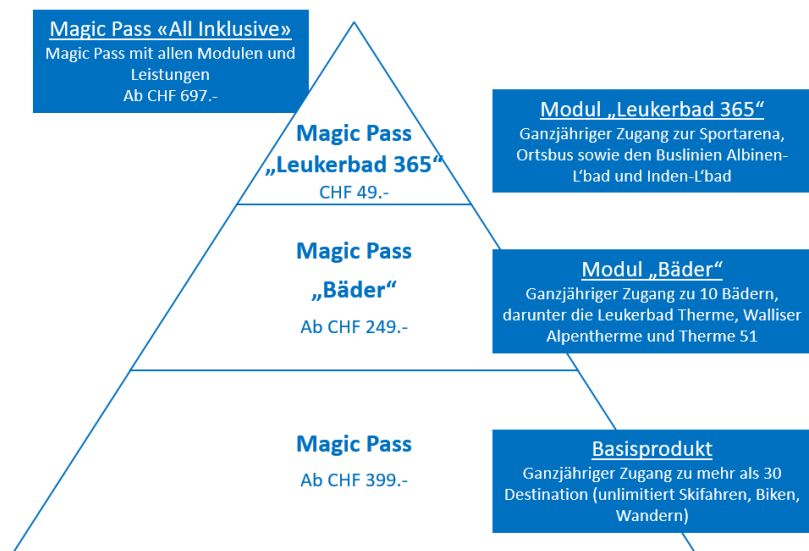

	Leukerbad Card 365	Magic Pass	Magic Pass Modul Bäder	Magic Pass Modul Leukerbad 365	Spezialangebot Magic Pass + L365
Erwachsene (ab 20 Jahre)	CHF 550.00	Ab CHF 429.00	Ab CHF 249.00	CHF 49.00	CHF 580.00
Jugendliche (16-19.99)	CHF 440.00	Ab CHF 429.00	Ab CHF 249.00	CHF 49.00	CHF 470.00
Kinder (6-15.99)	CHF 220.00	Ab CHF 269.00	Ab CHF 149.00	CHF 29.00	CHF 299.00
Kinder (0-5.99)	CHF 0.00	CHF 0.00	CHF 0.00	CHF 0.00	CHF 0.00
Verkaufsstellen	Tourismusbüro Leukerbad	Webseite www.magicpass.ch	Webseite www.magicpass.ch	Tourismusbüro Leukerbad	Tourismusbüro Leukerbad
Verkaufsbedingungen		Preise gültig bis 15. Juni, anschliessend Erhöhung	Kann nur als Upgrade zum Magic Pass erworben werden	Kann nur als Upgrade zum Magic Pass und zum Modul Bäder erworben werden	Spezialangebot für bisherige Kunden bis 30.09.2020

CHF 550.00

Leukerbad Card 365

Leistungen unverändert*

Gültigkeit
01. Mai – 30. April

**Leistungen seit Oktober 2019 und dem Ausstieg der Walliser Alpentherme*

CHF 580.00

Spezialangebot «Magic Pass + Leukerbad 365»

Leistungen Magic Pass + sämtliche Leistungen der Leukerbad Card 365*

Gültigkeit
01. Mai – 30. April

**Leistungen seit Oktober 2019 und dem Ausstieg der Walliser Alpentherme*

Die aktuellen Preise von Magic Pass finden Sie oben in der Tabelle.