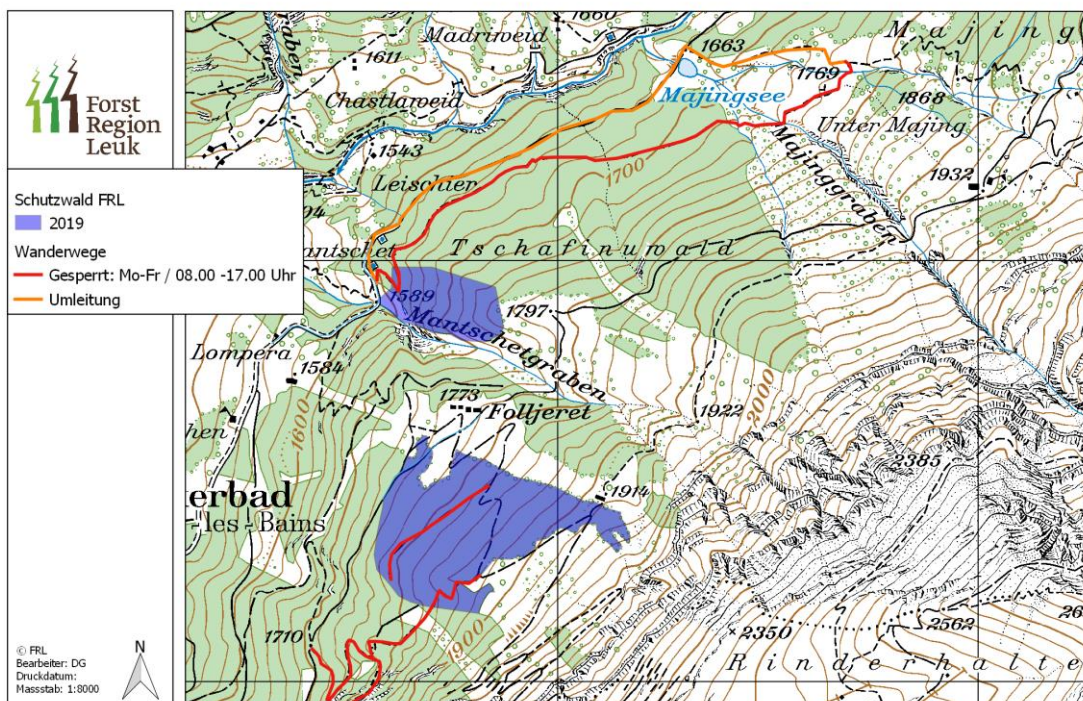

Information Schutzwaldpflege

Im Auftrag folgender öffentlicher Körperschaften und Dienststelle

- Burgergemeinde Leukerbad
- Gemeinde Leukerbad
- Dienststelle für Wald, Flussbau und Landschaft

führt der Zweckverband «Forst Region Leuk» die nötige Schutzwaldpflege aus. Der rot eingezeichnete Wanderweg ist aus Sicherheitsgründen gesperrt. Eine Umleitung ist im Gelände signalisiert.

Gesperrt / bloqué / chiuso / closed
(Montag - Freitag / 08.00 Uhr-17.00 Uhr)

Umleitung / détour / deviazione / detour

Mit freundlichen Grüßen

Forst Region Leuk